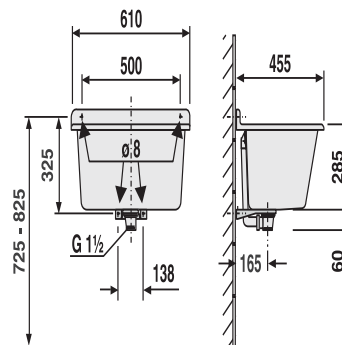

### Artikelnummer

60.003.B6..0099

### Produktbeschreibung

Waschtrog mit Überlauf

aus schlagfestem, temperatur- und witterungsbeständigem Kunststoff, 10 Jahre Garantie auf die Bruchfestigkeit, Fassungsvermögen ca. 35 L, komplett mit Überlauf, Ablaufventil G1 1/2, Sieb, Stopfen mit Kette, Befestigungsset, Verpackung im Karton

Farbe: granit

Innenmaße Waschtrog:

Höhe 270 mm

B 540 mm x T 370 mm (oben)

B 400 mm x T 290 mm (unten)