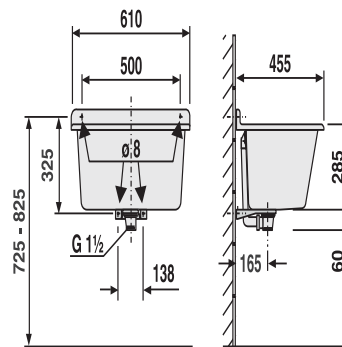

60.003.66..0099

SANIT Waschtrog mit Überlauf grau

Artikelnummer

60.003.66..0099

Produktbeschreibung

Waschtrog mit Überlauf

aus schlagfestem, temperatur- und witterungsbeständigem Kunststoff, 10 Jahre Garantie auf die Bruchfestigkeit, Fassungsvermögen ca. 35 L, komplett mit Überlauf, Ablaufventil G1 1/2, Sieb, Stopfen mit Kette, Befestigungsset, Verpackung im Karton

Farbe: grau

Innenmaße Waschtrog:

Höhe 270 mm

B 540 mm x T 370 mm (oben)

B 400 mm x T 290 mm (unten)