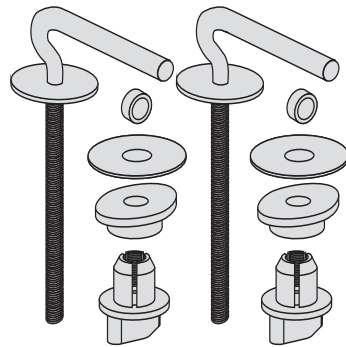

## SANIT Edelstahl Scharnier M8 mit Schnellbefestigung

### Produktbeschreibung

Edelstahl-Scharnier M8 mit Schnellbefestigung für WC-Sitze

### Einsatz

WC-Sitz