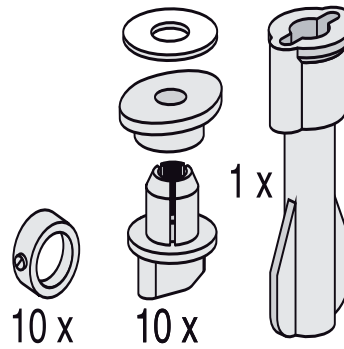

03.045.00..0000

SANIT Befestigungsset M8 für 5 WC-Sitze

Artikelnummer

03.045.00..0000

Produktbeschreibung

Befestigungsset M8 für 5 WC-Sitze

Einsatz

WC-Sitz