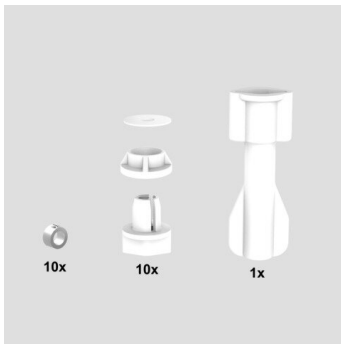

03.045.00..0000

SANIT Befestigungsset M8 für 5 WC-Sitze

Artikelnummer

03.045.00..0000

Produktbeschreibung

Befestigungsset M8 für 5 WC-Sitze

Einsatz

WC-Sitz