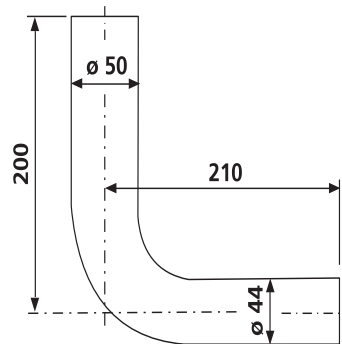

## SANIT Spülbogen d:50x44 200x210mm weiß

### Produktbeschreibung

Spülbogen d = 50 x 44 mm

PS klebbar, mit Schenkellängen (H)200 x (L)210 mm, für tiefhängende Spülkästen, Verpackung im Folienbeutel