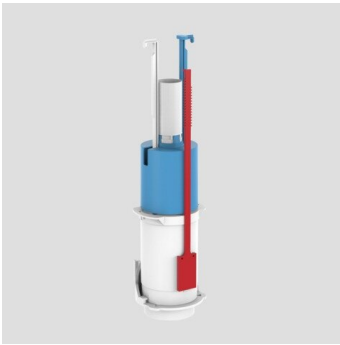

01.A00.00..0699

SANIT 2-Mengen-Ablaufarmatur Verona duo

Artikelnummer

01.A00.00..0699

Produktbeschreibung

2-Mengen-Ablaufarmatur für Spülkasten verona duo

Einsatz

Armatur für Spülkasten

Auslaufteil

X