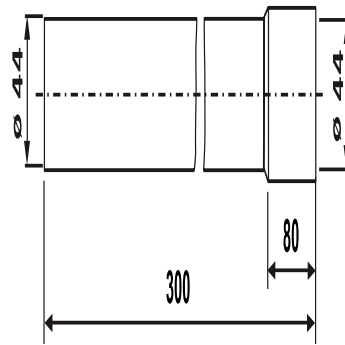

01.465.01..0000

SANIT Verlängerungsrohr d:44 300mm weiß

Artikelnummer

01.465.01..0000

Produktbeschreibung

Verlängerungsrohr d = 44 mm, weiß-alpin für tiefhängende Spülkästen, PS, 300 mm lang, mit Kleber, Verpackung im Foliebeutel