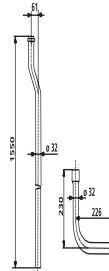

01.A02.01..0099

SANIT Spülrohr mit Bogen Spülkasten junior jet weiß

Artikelnummer

01.A02.01..0099

Produktbeschreibung

Spülrohr mit Bogen für hochhängenden Spülkasten junior jet

Farbe: weiß-alpin

Einsatz