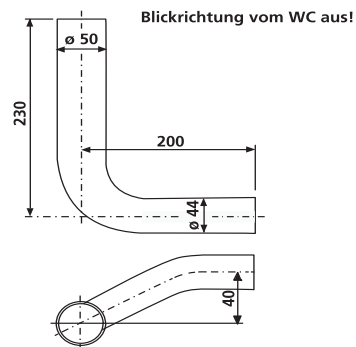

02.180.01..0000

SANIT Spülbogen d:50x44 rechts versetzt 80mm weiß

Artikelnummer

02.180.01..0000

Produktbeschreibung

Spülbogen d = 50 x 44 mm, rechts versetzt 80 mm
PVC klebbar, bei seitlich versetzter Montage, für tiefhängende Spülkästen, Verpackung im Folienbeutel

Einsatz

tiefhängende Spülkästen

Farbe: weiß-alpin