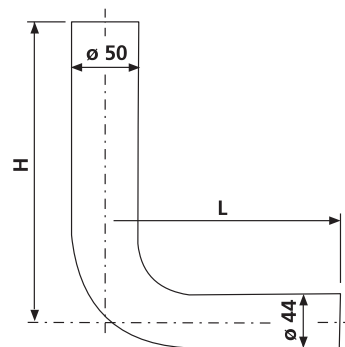

## SANIT Spülbogen d:50x44 650x350mm weiß

### Produktbeschreibung

Spülbogen d = 50 x 44 mm

PVC klebbar, mit Schenkellängen (H)650 x (L)350 mm, für tief- und halbhochhängende Spülkästen oder zum Austausch von Druckspülern, Verpackung im Folienbeutel