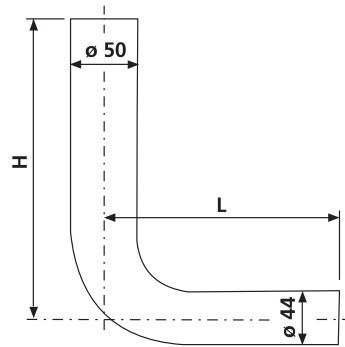

## SANIT Spülbogen d:50x44 280x210mm weiß

### Produktbeschreibung

Spülbogen d = 50 x 44 mm

PS klebbar, mit Schenkellängen (H)280 x (L)210 mm, für tiefhängende Spülkästen, Verpackung im Folienbeutel