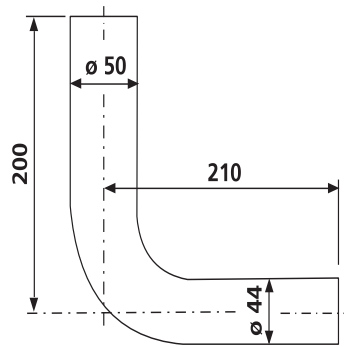

## SANIT Spülbogen d:50x44 200x210mm weiß

### Produktbeschreibung

Spülbogen d = 50 x 44 mm

PS klebbar, mit Schenkellängen (H)200 x (L)210 mm, für tiefhängende Spülkästen, Verpackung im Folienbeutel