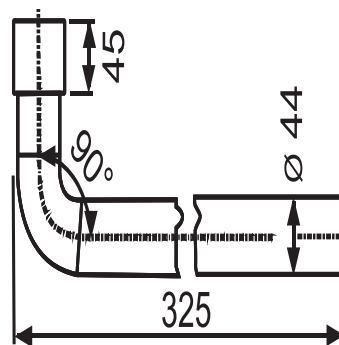

01.470.01..0000

SANIT Spülbogen d:44 90Gr weiß

Artikelnummer

01.470.01..0000

Produktbeschreibung

Spülbogen d = 44 mm, 90 Gr Bogen mit Kleber
PVC klebbar, für tiefhängende Spülkästen, Verpackung im Folienbeutel

Einsatz

tiefhängende Spülkästen

Farbe: weiß-alpin