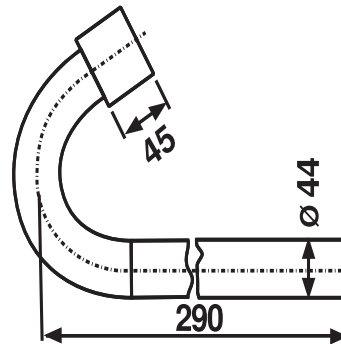

01.477.01..0000

SANIT Spülbogen d:44 135Gr weiß

Artikelnummer

01.477.01..0000

Einsatz

tiefhängende Spülkästen

Produktbeschreibung

Spülbogen d = 44 mm, 135 Gr Sichelbogen mit Kleber
PVC klebbar, für tiefhängende Spülkästen, Verpackung im Folienbeutel

Farbe: weiß-alpin