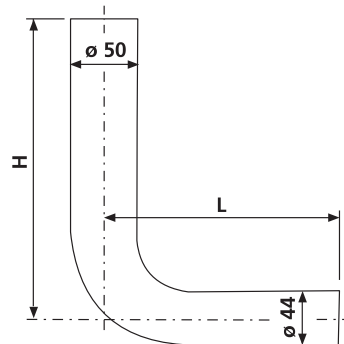

02.169.01..0000

SANIT Spülbogen 380x210mm weiß

Artikelnummer

02.169.01..0000

Produktbeschreibung

Spülbogen d = 50 x 44 mm

PVC klebbar, mit Schenkellängen (H)380 x (L)210 mm, für tiefhängende Spülkästen, Verpackung im Folienbeutel

Einsatz

Farbe: weiß-alpin

tiefhängende Spülkästen