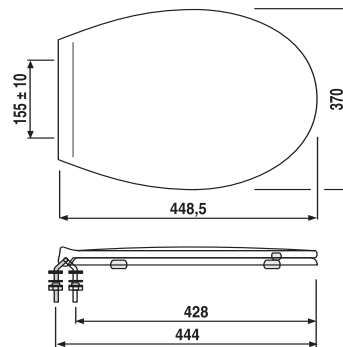

56.A06.04..0099

SANIT WC-Sitz city Thermoplast ES-Scharniere bahama

Artikelnummer

56.A06.04..0099

Produktbeschreibung

WC-Sitz city,
Thermoplast-Massiv-WC-Sitz, 10 Jahre Garantie auf die Bruchfestigkeit von Sitz und Deckel, mit verstellbaren Edelstahlscharnieren mit Schnellbefestigung, sitzwarm, 4-Punkt-Auflage, reinigungsfreundlich durch völlig gerade Unterseite, passend auf genormte Wand- und Stand-WCs, Verpackung im Karton

Einsatz

Standardsitz

Farbe: bahamabeige

Gewicht: 1,52 kg

geprüft nach DIN 19516