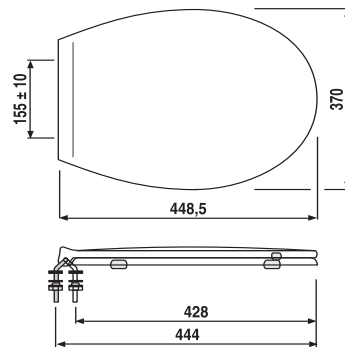

### Artikelnummer

56.A06.01..0099

### Einsatz

Standardsitz

Farbe: weiß-alpin

Gewicht: 1,52 kg

geprüft nach DIN 19516