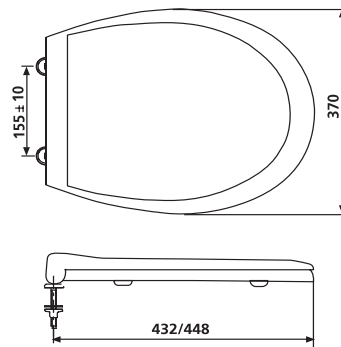

56.014.01..0000

SANIT WC-Sitz 6000 Thermoplast ES-Scharniere weiß

Artikelnummer

56.014.01..0000

Produktbeschreibung

WC-Sitz 6000

Thermoplast-Massiv-WC-Sitz, 10 Jahre Garantie auf Bruchfestigkeit von Sitz und Deckel, mit verstellbaren Edelstahlscharnieren mit Schnellbefestigung, sitzwarm, 4-Punkt-Auflage, reinigungsfreundlich durch völlig gerade Unterseite, passend auf genormte Wand- und Stand-WCs, Verpackung im Karton

Einsatz

Standardsitz

Farbe: weiß-alpin

Gewicht: 1,85 kg

geprüft nach DIN 19516