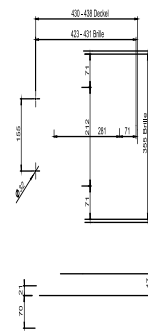

56.054.01..S000

SANIT WC-Sitz 1900 (samba) Duroplast ES-Scharniere weiß

Artikelnummer

56.054.01..S000

Produktbeschreibung

WC-Sitz 1900 (samba)

Duroplast WC-Sitz, Sitz in Deckel integriert, kratzfeste Oberfläche, mit verstellbaren Edelstahlscharnieren und Schnellbefestigung, 2-Punkt-Auflage, passend auf genormte Wand- und Stand-WCs, auch für WC-Becken in D-Form, Verpackung im Karton

Gewicht: 2,28 kg

geprüft nach DIN 19516

Neuer Artikel

X