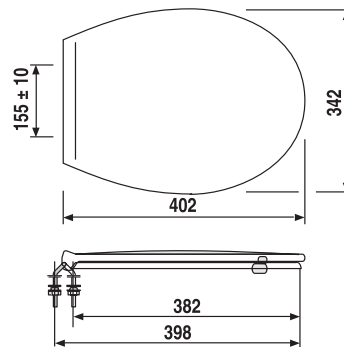

## SANIT Kinder-WC-Sitz (minisit) Thermoplast ES-Scharniere weiß

### Artikelnummer

56.048.01..0000