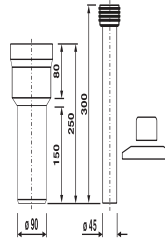

58.948.00..0099

SANIT WC-Universal-Anschlusset DN90 weiß

Artikelnummer

58.948.00..0099

Einsatz

Aufputzbereich

Produktbeschreibung

WC-Universal-Anschlusset für Kinder-Stand-WC DN 90

für Stand-WC in Verbindung mit Unterputz-Spülkasten, speziell geeignet für den Anschluss von Kinder-WCs, passend auch für Bambini Stand-WC für Babys und Kleinkinder, bestehend aus: WC-Anschlussstutzen DN 90 x 250 mm, mit Flachrosette DN 90, WC-Anschlussrohr d:45 x 300 mm, Spülrohrverbinder und Abdeckrosette, Verpackung im Folienbeutel