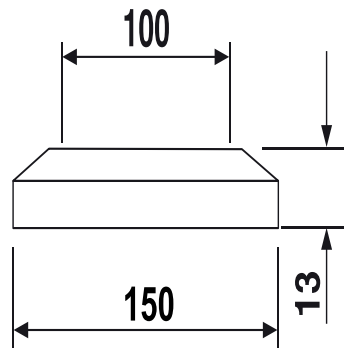

58.A07.01..0099

SANIT WC-Flachrosette d:100 weiß

Artikelnummer

58.A07.01..0099

Produktbeschreibung

WC-Flachrosette d:100 mm
Kunststoff PVC, H = 13 mm, für 90Gr und waagerechten Anschluss, Verpackung im Folienbeutel

Einsatz

Aufputzbereich

Farbe: weiß-alpin

Auslaufteil

X