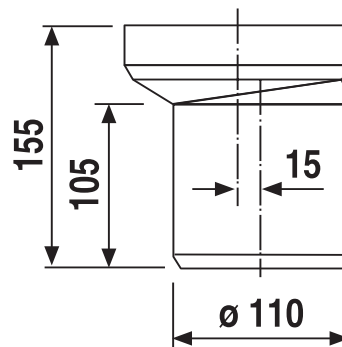

58.206.01..0000

SANIT WC-Exzenterstutzen DN100 weiß

Artikelnummer

58.206.01..0000

Produktbeschreibung

WC-Exzenterstutzen DN 100
Kunststoff PP, L = 155 mm, zum Ausgleich von Maßabweichungen bis 15 mm beim Ablaufanschluss von WCs, mit Spezial-Lippendichtung, Verpackung im Folienbeutel

Einsatz

Aufputzbereich

Farbe: weiß-alpin

geprüft nach DIN 1389