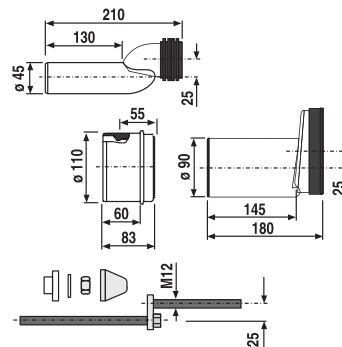

## SANIT WC-Etagen-Anschlussgarnitur DN100 PP

### Produktbeschreibung

WC-Etagen-Anschlussgarnitur DN 100  
 Kunststoff PP, für Wand-WC mit Unterputzspülkasten, etagiert um 25 mm, bestehend aus: Anschlussrohr d:45 mm mit Spülrohrverbinder, WC-Anschlussstück DN 90, Übergangsmuffe DN 90 auf DN 100, WC-Befestigung M 12 und Abdeckzubehör weiß, Verpackung im Karton  
 (Sonderausführung ohne Gewährleistung)