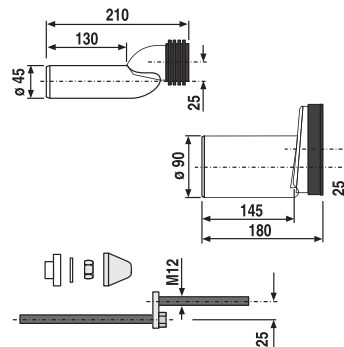

58.925.00..0000

SANIT WC-Etagen-Anschlussgarnitur DN90 PP

Artikelnummer

58.925.00..0000

Produktbeschreibung

WC-Etagen-Anschlussgarnitur DN 90

Kunststoff PP, für Wand-WC mit Unterputzspülkasten, etagiert um 25 mm, bestehend aus: Anschlussrohr d:45 mm mit Spülrohrverbinder, WC-Anschlussstück DN 90, WC-Befestigung M 12, Abdeckzubehör weiß, Verpackung im Karton (Sonderausführung ohne Gewährleistung)

Einsatz

Unterputzbereich