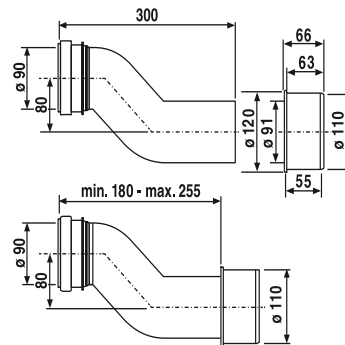

## SANIT WC-Etagen-Anschlussbogen DN90/DN100 80mm

### Produktbeschreibung

WC-Etagen-Anschlussbogen DN 90/DN 100, 80 mm etagiert  
 Kunststoff PE schwarz, schweißbar, zur Umrüstung von Stand-WC mit waagerechtem Wandanschluss auf Wand-WC, ohne Umbau des bestehenden Abflusses (um 30 mm erhöhte Sitzposition auf Wand-WC wird erreicht), mit Übergangsstück DN 90 auf DN 100, Befestigungsmöglichkeit an Ablaufschellen von UP-Spülkästen mit Mindestdurchmesser 97 mm, Nutbreite zur Befestigung 16 mm, Verpackung im Karton

### Einsatz

Unterputzbereich

geprüft nach DIN 1389 und DIN EN 476, 5.5