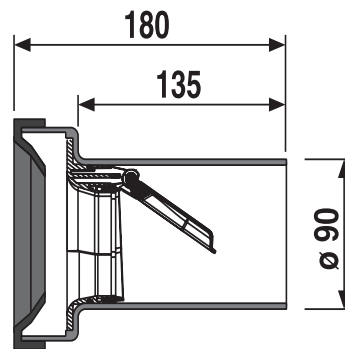

58.928.00..0000

SANIT WC-Anschlussstutzen DN90 mit rat blocker

Artikelnummer

58.928.00..0000

Produktbeschreibung

WC-Anschlussstutzen DN 90 mit rat blocker (Rattensperre)
Kunststoff PE schwarz, schweißbar, L = 180 mm, mit eingebauter mechanischer Rattensperre, Rückseite der Klappe durchbissicher mit Edelstahl verkleidet, beugt dem Eindringen von Fremdkörpern ins WC vor, für Wand-WCs mit Unterputzspülkasten, Verpackung im Karton

Einsatz

Unterputzbereich

geprüft nach DIN 1389, DIN EN 997, 5.2.6 und DIN EN 476, 5.5