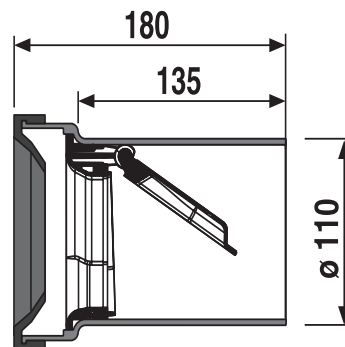

58.929.00..0000

SANIT WC-Anschlussstutzen DN100 mit rat blocker

Artikelnummer

58.929.00..0000

Produktbeschreibung

WC-Anschlussstutzen DN 100 mit rat blocker (Rattensperre)

Kunststoff PE schwarz, schweißbar, L = 180 mm, mit eingebauter mechanischer Rattensperre, Rückseite der Klappe durchbissicher mit Edelstahl verkleidet, beugt dem Eindringen von Fremdkörpern ins WC vor, für Wand-WCs mit Unterputzspülkasten, Verpackung im Karton

Einsatz

Unterputzbereich

geprüft nach DIN 1389, DIN EN 997, 5.2.6, DIN EN 476, 5.5