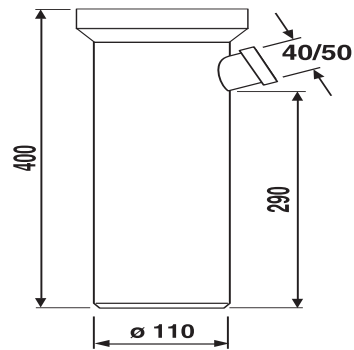

## SANIT WC-Anschlussstutzen 400mm seitlich Abgang weiß

### Artikelnummer

58.A08.01..0099

### Produktbeschreibung

WC-Anschlussstutzen 400 mm, DN 100  
Kunststoff PP, mit Spezial-Lippendichtung und seitlichem Stutzen DN 40/50, Verpackung im Folienbeutel

### Einsatz

Aufputzbereich

Farbe: weiß-alpin

geprüft nach DIN 1389