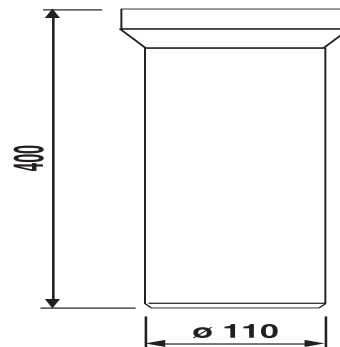

## SANIT WC-Anschlussstutzen 400mm DN100 weiß

### Produktbeschreibung

WC-Anschlussstutzen 400 mm, DN 100  
Kunststoff PP, mit Spezial-Lippendichtung, Verpackung im Folienbeutel

### Einsatz

Aufputzbereich

Farbe: weiß-alpin

geprüft nach DIN 1389