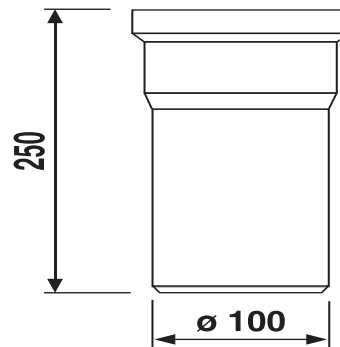

58.A05.01..0099

SANIT WC-Anschlussstutzen 250mm d:100 weiß

Artikelnummer

58.A05.01..0099

Produktbeschreibung

WC-Anschlussstutzen 250 mm, d:100
Kunststoff ABS, mit Spezial-Lippendichtung, Verpackung im Folienbeutel

Einsatz

Aufputzbereich

Farbe: weiß-alpin