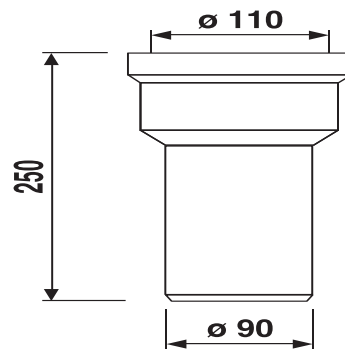

## SANIT WC-Anschlussstutzen 250mm DN90 weiß

### Artikelnummer

58.A03.01..0099

### Produktbeschreibung

WC-Anschlussstutzen 250 mm, DN 90  
Kunststoff ABS, mit Spezial-Lippendichtung, Verpackung im Folienbeutel

### Einsatz

Aufputzbereich

Farbe: weiß-alpin