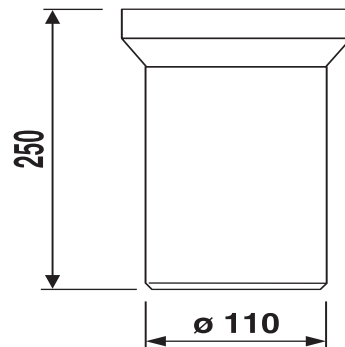

## SANIT WC-Anschlussstutzen 250mm DN100 weiß

### Produktbeschreibung

WC-Anschlussstutzen 250 mm, DN 100  
Kunststoff PP, mit Spezial-Lippendichtung, Verpackung im Folienbeutel

### Einsatz

Aufputzbereich

Farbe: weiß-alpin

geprüft nach DIN 1389