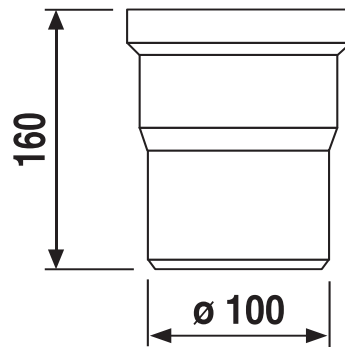

58.A04.01..0099

SANIT WC-Anschlussstutzen 160mm d:100 weiß

Artikelnummer

58.A04.01..0099

Produktbeschreibung

WC-Anschlussstutzen 160 mm, d:100 mm
Kunststoff ABS, mit Spezial-Lippendichtung, Verpackung im Folienbeutel

Einsatz

Aufputzbereich

Farbe: weiß-alpin