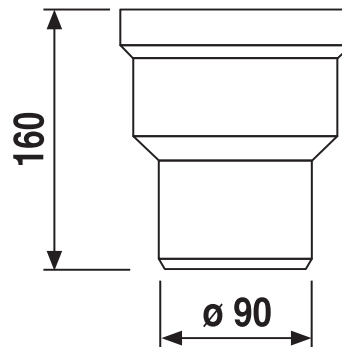

58.A02.01..0099

SANIT WC-Anschlussstutzen 160mm DN90 weiß

Artikelnummer

58.A02.01..0099

Produktbeschreibung

WC-Anschlussstutzen 160 mm, DN 90
Kunststoff ABS, mit Spezial-Lippendichtung, Verpackung im Folienbeutel

Einsatz

Aufputzbereich

Farbe: weiß-alpin