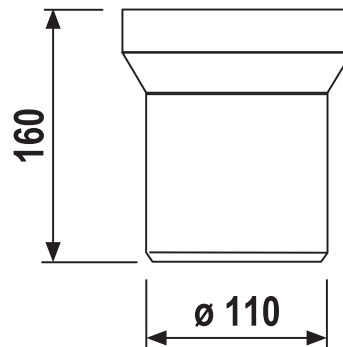

58.201.01..0000

SANIT WC-Anschlussstutzen 160mm DN100 weiß

Artikelnummer

58.201.01..0000

Produktbeschreibung

WC-Anschlussstutzen 160 mm, DN 100
Kunststoff PP, mit Spezial-Lippendichtung, Verpackung im Folienbeutel

Einsatz

Aufputzbereich

Farbe: weiß-alpin

geprüft nach DIN 1389