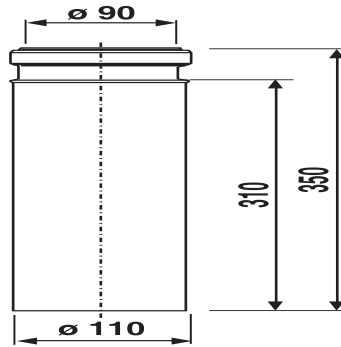

## SANIT WC-Anschlussstück DN90/DN100 schwarz

### Produktbeschreibung

WC-Anschlussstück DN 90/DN 100

Kunststoff PE schwarz, zum Verschweißen mit PE-Rohr oder zum Einstecken in ein anderes Abflussrohr, mit Bauschutzstopfen, Verpackung im Folienbeutel