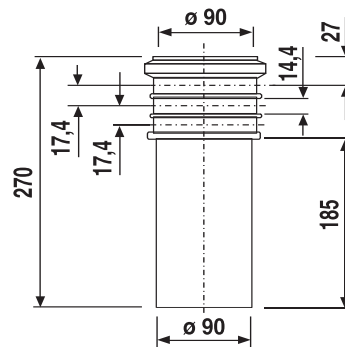

58.913.00..0000

SANIT WC-Anschlussstück DN90 3-fach schwarz

Artikelnummer

58.913.00..0000

Produktbeschreibung

WC-Anschlussstück DN 90

Kunststoff PE schwarz, 3-fach verstellbar, zum Verschweißen mit PE-Rohr oder zum Einstecken in ein anderes Abflussrohr, mit Bauschutzstopfen, Verpackung im Folienbeutel

Einsatz

Unterputzbereich