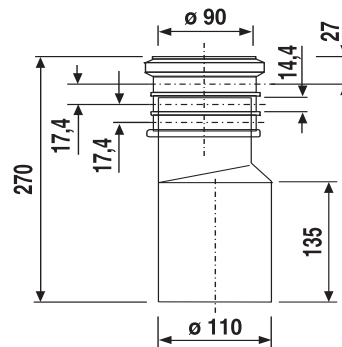

58.911.00..0000

SANIT WC-Anschlussstück DN90/DN100 3-fach schwarz

Artikelnummer

58.911.00..0000

Produktbeschreibung

WC-Anschlussstück DN 90/DN 100

Kunststoff PE schwarz, 3-fach verstellbar, zum Verschweißen mit PE-Rohr oder zum Einstecken in ein anderes Abflussrohr, mit Bauschutzstopfen, Verpackung im Folienbeutel

Einsatz

Unterputzbereich