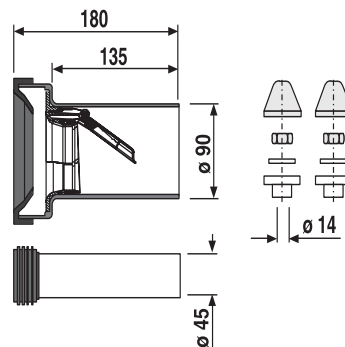

58.934.00..0099

SANIT WC-Anschlussset DN90 mit rat blocker

Artikelnummer

58.934.00..0099

Produktbeschreibung

WC-Anschlussset DN 90 mit rat blocker (Rattensperre)

Kunststoff PE schwarz, schweißbar, L = 180 mm, Ablaufstutzen DN 90 mit eingebauter mechanischer Rattensperre, Rückseite der Klappe durchbissicher mit Edelstahl verkleidet, beugt dem Eindringen von Fremdkörpern ins WC vor, Zulaufrohr d:45 mm mit Spülrohrverbinder, M12 Befestigungsset, Abdeckzubehör verchromt, für Wand-WCs mit Unterputzspülkasten, Verpackung im Karton

Einsatz

Unterputzbereich

geprüft nach DIN 1389, DIN EN 997, 5.2.6 und DIN EN 476, 5.5