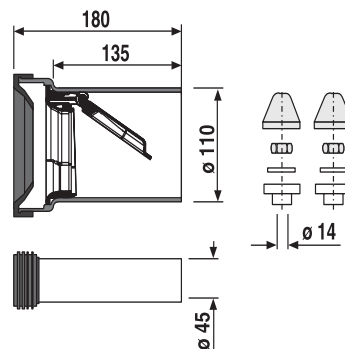

## SANIT WC-Anschlusset DN100 mit rat blocker

### Produktbeschreibung

WC-Anschlusset DN 100 mit rat blocker (Rattensperre)  
 Kunststoff PE schwarz, schweißbar, L = 180 mm, Ablaufstutzen DN 100 mit eingebauter mechanischer Rattensperre, Rückseite der Klappe durchbissicher mit Edelstahl verkleidet, beugt dem Eindringen von Fremdkörpern ins WC vor, Zulaufrohr d:45 mm mit Spülrohrverbinder, M12 Befestigungsset, Abdeckzubehör verchromt, für Wand-WCs mit Unterputzspülkasten, Verpackung im Karton