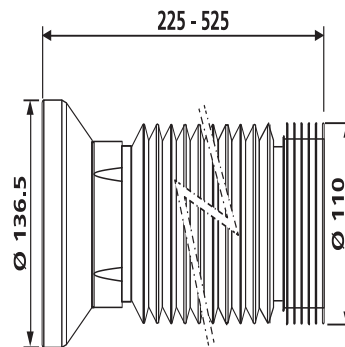

58.115.00..0000

SANIT WC-Anschlusschlauch DN100 flexibel weiß

Artikelnummer

58.115.00..0000

Produktbeschreibung

WC-Anschlusschlauch DN 100, flexibel

Kunststoff weiß, ausziehbar 225-525 mm, steckbar, Einsatz für den WC-Anschluss bei seitlichem Versatz, Verpackung im Folienbeutel

Einsatz

Aufputzbereich