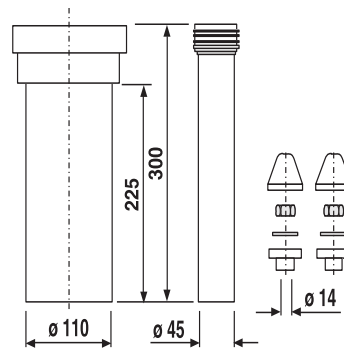

58.A10.00..S099

SANIT WC-Anschlussgarnitur 300mm DN100 weiß

Artikelnummer

58.A10.00..S099

Produktbeschreibung

WC-Anschlussgarnitur 300 mm, DN 100

Kunststoff PE, schweißbar, für Wand-WC, bestehend aus: WC-Anschlussrohr d:45 mm mit Spülrohrverbinder, WC-Anschlussstutzen DN 90 und Abdeckzubehör weiß, Verpackung im Folienbeutel

Einsatz

Unterputzbereich

geprüft nach DIN 1389