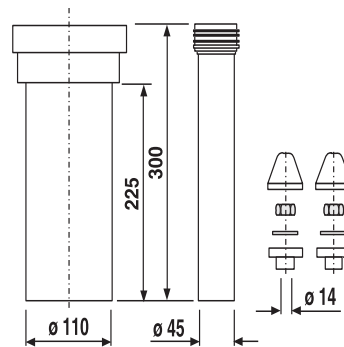

58.A10.00..0099

SANIT WC-Anschlussgarnitur 300mm DN100 chrom

Artikelnummer

58.A10.00..0099

Produktbeschreibung

WC-Anschlussgarnitur 300 mm, DN 100

Kunststoff PE, schweißbar, für Wand-WC, bestehend aus: WC-Anschlussrohr d:45 mm mit Spülrohrverbinder, WC-Anschlussstutzen DN 90 und Abdeckzubehör chrom, Verpackung im Folienbeutel

Einsatz

Unterputzbereich

geprüft nach DIN 1389