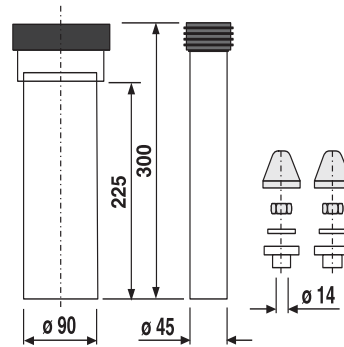

58.932.00..0099

SANIT WC-Anschlussgarnitur 300mm DN90 chrom

Artikelnummer

58.932.00..0099

Produktbeschreibung

WC-Anschlussgarnitur 300 mm, DN 90

Kunststoff PE, schweißbar, für Wand-WC, bestehend aus: WC-Anschlussrohr d:45 mm mit Spülrohrverbinder, WC-Anschlussstutzen DN 90 und Abdeckzubehör chrom, Verpackung im Folienbeutel

Einsatz

geprüft nach DIN 1389

Unterputzbereich