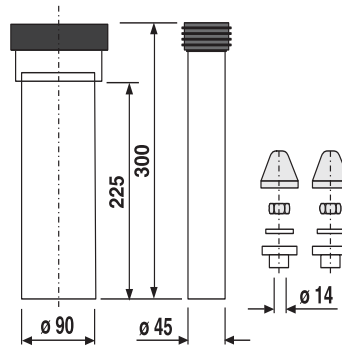

58.932.00..0000

SANIT WC-Anschlussgarnitur 300mm DN90 weiß

Artikelnummer

58.932.00..0000

Produktbeschreibung

WC-Anschlussgarnitur 300 mm, DN 90

Kunststoff PE, schweißbar, für Wand-WC, bestehend aus: WC-Anschlussrohr d:45 mm mit Spülrohrverbinder, WC-Anschlussstutzen DN 90 und Abdeckzubehör weiß, Verpackung im Folienbeutel

Einsatz

Unterputzbereich

geprüft nach DIN 1389