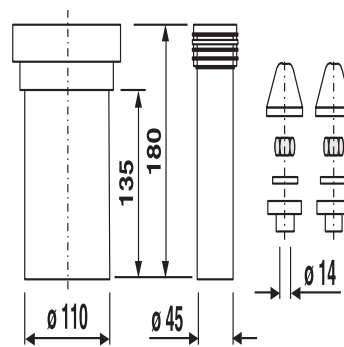

58.A09.00..0099

SANIT WC-Anschlussgarnitur 180mm DN100 chrom

Artikelnummer

58.A09.00..0099

Produktbeschreibung

WC-Anschlussgarnitur 180 mm, DN 100

Kunststoff PE, schweißbar, für Wand-WC, bestehend aus: WC-Anschlussrohr d:45 mm mit Spülrohrverbinder, WC-Anschlussstutzen DN 100 und Abdeckzubehör chrom, Verpackung im Folienbeutel

Einsatz

geprüft nach DIN 1389

Unterputzbereich