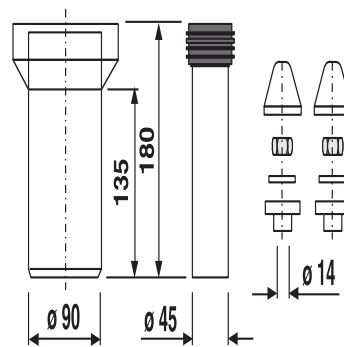

58.933.00..0000

SANIT WC-Anschlussgarnitur 180mm DN90 PP weiß

Artikelnummer

58.933.00..0000

Produktbeschreibung

WC-Anschlussgarnitur 180 mm, DN 90, komplett
Kunststoff PP, für Wand-WC, bestehend aus: WC-Anschlussrohr d:45 mm mit Spülrohrverbinder, WC-Anschlussstutzen DN 90 und Abdeckzubehör weiß, Verpackung im Folienbeutel

Einsatz

Unterputzbereich

geprüft nach DIN 1389