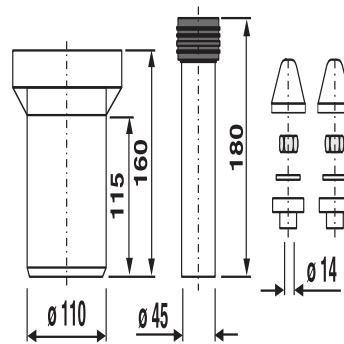

## SANIT WC-Anschlussgarnitur 160mm DN100 weiß

### Artikelnummer

58.921.00..0000

### Produktbeschreibung

WC-Anschlussgarnitur 160 mm, DN 100, komplett  
Kunststoff PP, für Wand-WC, bestehend aus: WC-Anschlussrohr d:45 mm mit Spülrohrverbinder, WC-Anschlussstutzen DN 100 und Abdeckzubehör weiß, Verpackung im Folienbeutel