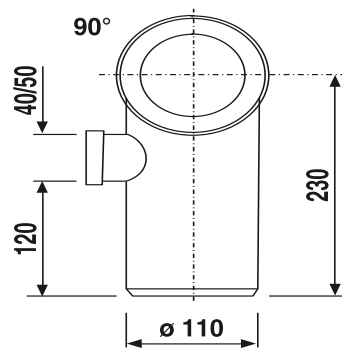

## SANIT WC-Anschlussbogen 90Gr Stutzen links weiß

### Artikelnummer

58.105.01..0000

### Produktbeschreibung

WC-Anschlussbogen 90 Gr, DN 100 mit Stutzen links  
Kunststoff PP, mit Spezial-Lippendichtung und zusätzlichem Stutzen links DN 40/DN 50, Verpackung im Folienbeutel

### Einsatz

Farbe: weiß-alpin

Aufputzbereich